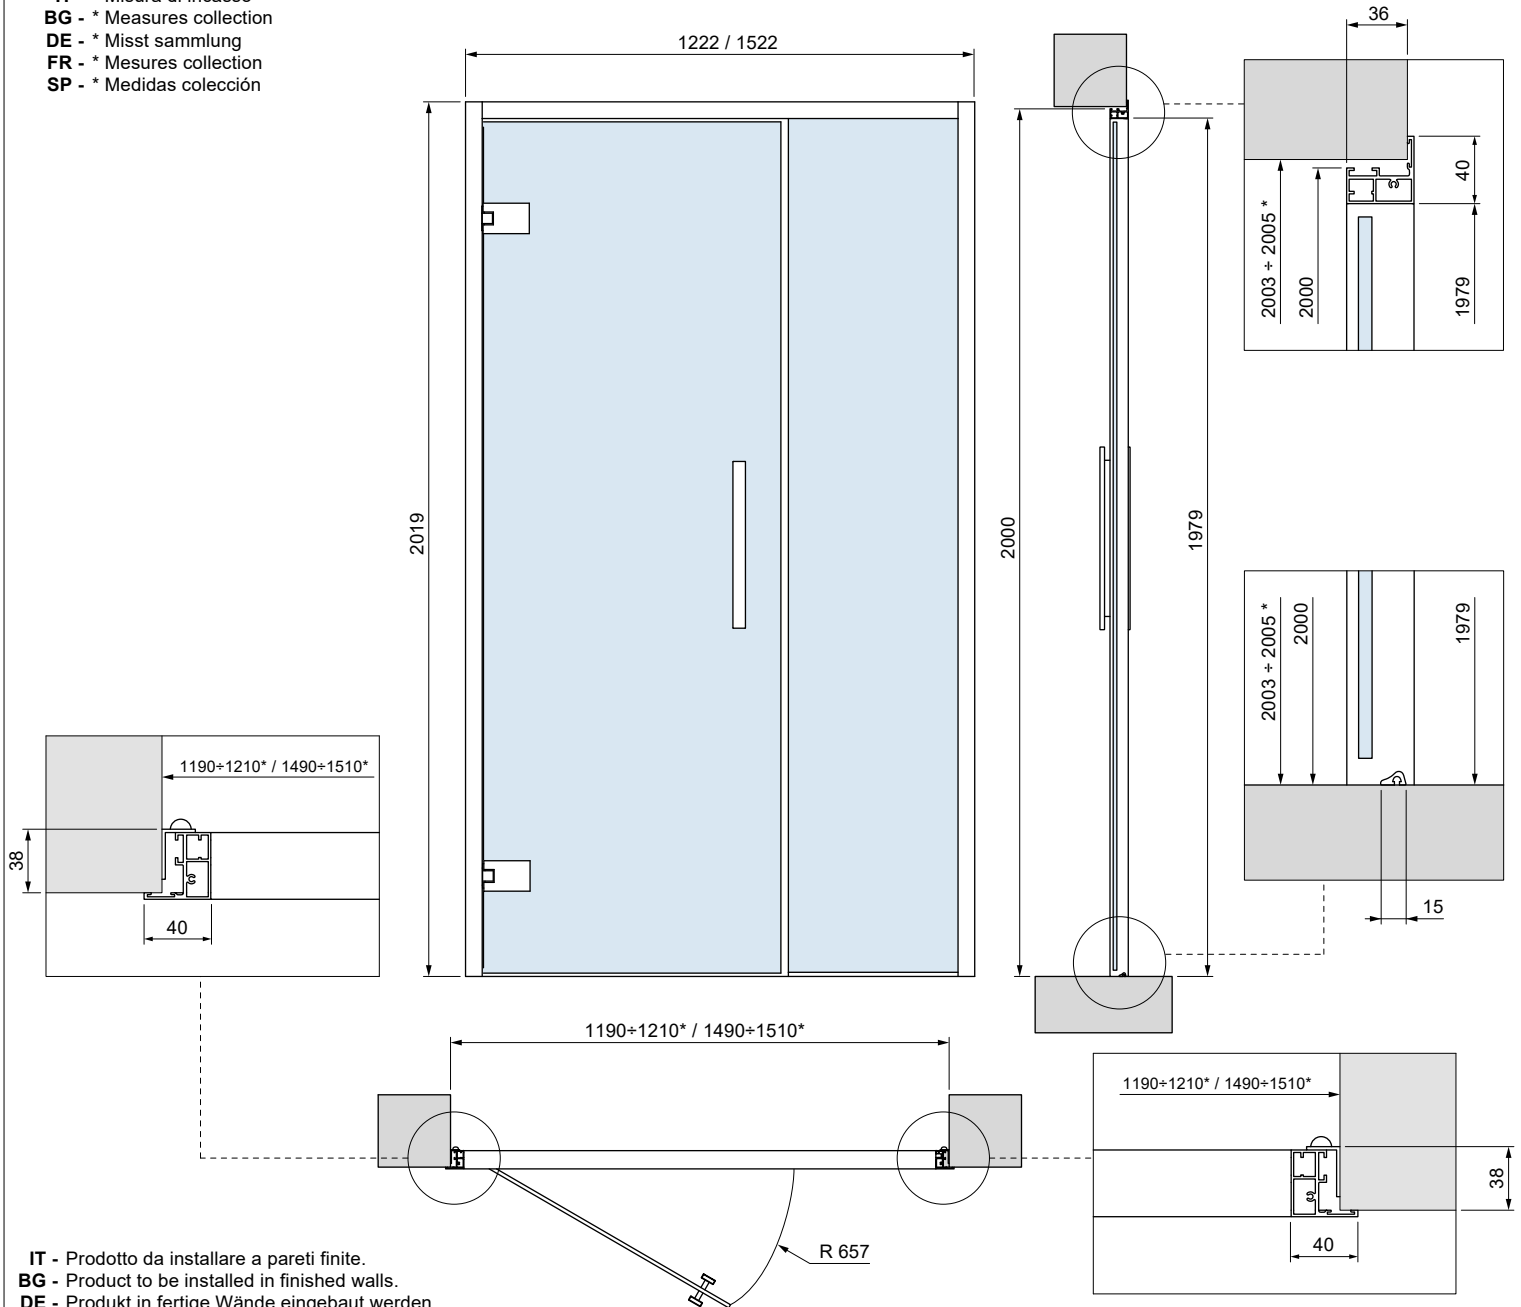

Versione SX

Scheda tecnica porta con fisso bagno turco - semi incasso (B) senza profilo base  
Data sheet door with fixed turkish bath - semi recessed (B) without basic profile  
Datenblatt tür mit festem dampfbad - halbeinbau (B) ohne Grundprofil  
Porte feuille de données avec bain turco fixe - semi encastré (B) sans profil de base  
Puerta de hoja de datos con baño turco fijo - semi empotrada (B) sin perfil básico

**IT** - I valori di ingombro sono espressi in mm.  
Le dimensioni reali possono variare di  $\pm 3$  mm.  
**BG** - The overall dimension values are expressed in mm.  
The actual dimensions may by  $\pm 3$  mm.  
**DE** - Die ausmaße sind in mm ausgedrückt.  
Die tatsächlichen maße können um  $\pm 3$  mm abweichen.  
**FR** - Les valeurs d'encombrement sont exprimées en mm.  
Les dimensions réelles peuvent varier de  $\pm 3$  mm.  
**SP** - Las dimensiones totales se expresan en mm.  
Las verdaderas dimensiones pueden variar  $\pm 3$  mm.

**IT** - \* Misura di incasso  
**BG** - \* Measures collection  
**DE** - \* Misst sammlung  
**FR** - \* Mesures collection  
**SP** - \* Medidas colección

**IT** - Prodotto da installare a pareti finite.  
**BG** - Product to be installed in finished walls.  
**DE** - Produkt in fertige Wände eingebaut werden.  
**FR** - Produit à être installé dans les murs finis.  
**SP** - Producto a ser instalado en paredes acabadas.